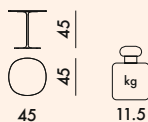

CENA JEDNOSTKOWA

2.980 PLN

4041