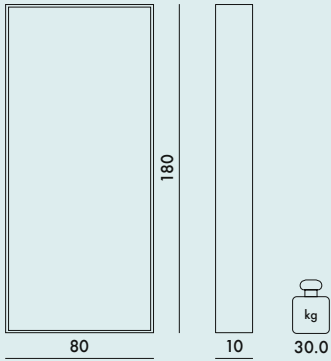

**8330**

CENA JEDNOSTKOWA

**7.570 PLN**

**RAMA**

Tworzywo PMMA przezroczyste lub barwione w masie

**KORPUS**

Stalowy

PRZEZROCZYSTE

B4

Kryształowy

KRYJĄCE

E5

Biały  
lśniący

E6

Czarny  
lśniący

**8330**

1

38.6

0.357

94X190X20