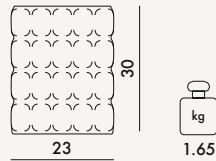

1225

CENA JEDNOSTKOWA

570 PLN