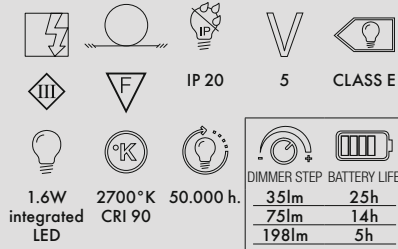

MINI PLANET 2020

Design Tokujin Yoshioka

9410 CENA JEDNOSTKOWA **1.190 PLN**
wersja na baterie z możliwością ściemniania

9420 CENA JEDNOSTKOWA **1.010 PLN**
wersja na baterie z możliwością ściemniania

KORPUS
Technopolimer termoplastyczny metalizowany