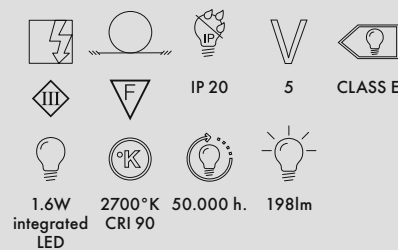

MINI PLANET 2020

Design Tokujin Yoshioka

9410 CENA JEDNOSTKOWA **1.190 PLN**
wersja na baterie z możliwością ściemniania

9420 CENA JEDNOSTKOWA **1.010 PLN**
wersja na baterie z możliwością ściemniania

KORPUS
Technopolimer termoplastyczny metalizowany

9410	1	0.75	0.01	20X20X24
9420	1	0.75	0.01	20X20X24