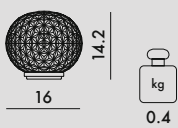

MINI PLANET 2020

Design Tokujin Yoshioka

9410 CENA JEDNOSTKOWA **1.190 PLN**
wersja na baterie z możliwością ściemniania

9420 CENA JEDNOSTKOWA **1.010 PLN**
wersja na baterie z możliwością ściemniania

KORPUS
Technopolimer termoplastyczny metalizowany

9410	1	0.75	0.01	20X20X24
9420	1	0.75	0.01	20X20X24