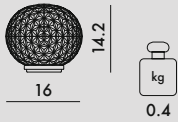

MINI PLANET 2020

Design Tokujin Yoshioka

9410 CENA JEDNOSTKOWA **1.190 PLN**
wersja na baterie z możliwością ściemniania

9420 CENA JEDNOSTKOWA **1.010 PLN**
wersja na baterie z możliwością ściemniania

KORPUS
Technopolimer termoplastyczny metalizowany

9410	1	0.75	0.01	20X20X24
9420	1	0.75	0.01	20X20X24