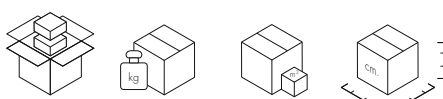

9410	1	0.75	0.01	20X20X24
9420	1	0.75	0.01	20X20X24