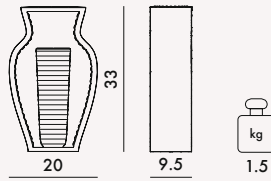

I SHINE 2013

Design Eugeni Quitlet

1215

CENA JEDNOSTKOWA

720 PLN

MATERIAŁ

Tworzywo PMMA przezroczyste lub barwione w masie

PRZEZROCZYSTE

B4
Kryształowy

V9
Dymny

E2
Zielony

E4
Niebieski

E6
Różowy

1215

1

1.8

0.014

39X25X15