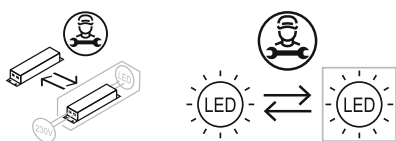

9570

Aplikacja

CENA JEDNOSTKOWA **1.150 PLN**

MATERIAŁ

PMMA, ABS i PP pochodzący z recyklingu, metalizowany lub lakierowany

Produkt z materiału pochodzącego z recyklingu

Źródło światła i zasilacz tego urządzenia mogą być wymieniane wyłącznie przez wykwalifikowany personel przy użyciu oryginalnych części zamiennych.