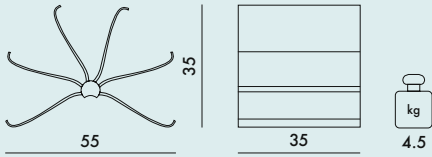

4679

CENA JEDNOSTKOWA

1.150 PLN

MATERIAŁ

Przeźroczysty lub barwiony w masie poliwęglan

PRZEZROCZYSTY

B4
Kryształowy

MATOWE

E6
Czarny