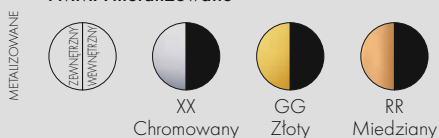

MATERIAŁ

PMMA metalizowane

JJ14

Opakowanie zawiera 1 żarówkę E27 12W Led w zestawie
Nie może być nabyta oddzielnie