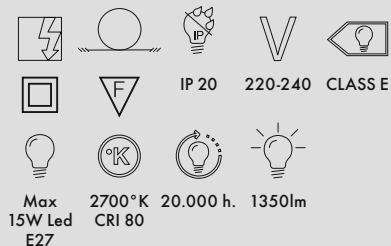

FL/Y 2002

Design Ferruccio Laviani

kg
1.58

9030

CENA JEDNOSTKOWA

1.380 PLN

MATERIAŁ

PMMA pochodzący z recyklingu barwiony w masie