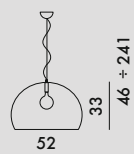

FL/Y 2002

Design Ferruccio Laviani

kg
1.58

9030

CENA JEDNOSTKOWA

1.380 PLN

MATERIAŁ

PMMA pochodzący z recyklingu barwiony w masie