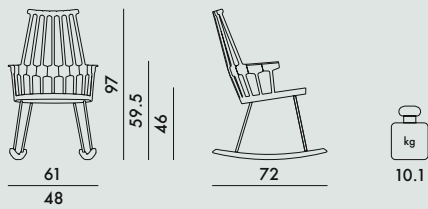

5956

Wersja na biegunach

CENA JEDNOSTKOWA

3.390 PLN

KORPUS

Technopolimer termoplastyczny barwiony w masie lub lakierowany

WERSJA NA BIEGUNACH

Jesion malowany na dębowo

09
Czarny

5956

1

14.0

0.277

70X66X60

Osiągnięty poziom

EN 15373:2007