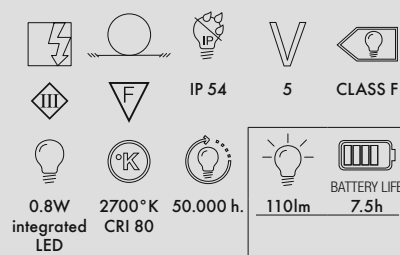

BATTERY 2015

Design Ferruccio Laviani

MATERIAŁ

PMMA przezroczysty, barwiony w masie lub metalizowany

9140

CENA JEDNOSTKOWA

960 PLN

PRZEZROCZYSTE

B4
Kryształowy

AM
Bursztynowy

PR
Śliwkowy

VE
Zielony

BL
Niebieski

FU
Dymny

9145

CENA JEDNOSTKOWA

1.100 PLN

METALIZOWANE

XX
Chromowany

GG
Złoty

Zasilacz 100 V - 240 V w zestawie

Źródło światła i/lub bateria tego urządzenia mogą być wymieniane wyłącznie przez wykwalifikowany personel przy użyciu oryginalnych części zamiennych.

9140 1 (zakup minimum 4 sztuk) 0.71 0.008 36X15X15

9145 1 (zakup minimum 4 sztuk) 0.71 0.008 36X15X15