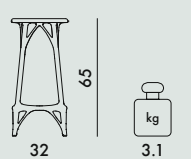

NEW!

A.I. STOOL LIGHT 2022

Design Philippe Starck

5901
wys. 45 cm

CENA JEDNOSTKOWA **880 PLN**

5902
wys. 65 cm

CENA JEDNOSTKOWA **1.380 PLN**

5903
wys. 75 cm

Poziom osiągnięty
wys. 45 wys. 65/75

EN 16139:2013+AC2013	Zgodny	Zgodny
EN 1022:2018 7.2	Zgodny	Zgodny
EN 1728:2012		
4.1	L2	L2
4.2	L2	L2
6.5	L2	L2
6.8	-	L2
6.15	L2	L2
6.16	L2	L2
6.18	L2	L2
6.21	-	L2
6.24	L2	L2

poziom maksymalny = L2

5901	2	6.8	0.067	52X36X36
5902	2	9.0	0.144	71X58X35
5903	2	9.5	0.168	80X60X35