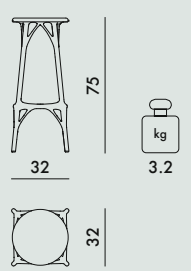

NEW!

A.I. STOOL LIGHT 2022

Design Philippe Starck

5901
wys. 45 cm

CENA JEDNOSTKOWA **880 PLN**

5902
wys. 65 cm

CENA JEDNOSTKOWA **1.380 PLN**

5903
wys. 75 cm

Poziom osiągnięty
wys. 45 wys. 65/75

EN 16139:2013+AC2013	Zgodny	Zgodny
EN 1022:2018 7.2	Zgodny	Zgodny
EN 1728:2012		
4.1	L2	L2
4.2	L2	L2
6.5	L2	L2
6.8	-	L2
6.15	L2	L2
6.16	L2	L2
6.18	L2	L2
6.21	-	L2
6.24	L2	L2

poziom maksymalny = L2

5901	2	6.8	0.067	52X36X36
5902	2	9.0	0.144	71X58X35
5903	2	9.5	0.168	80X60X35