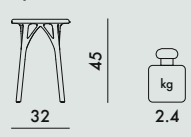

NEW!

A.I. STOOL LIGHT 2022

Design Philippe Starck

5901
wys. 45 cm

CENA JEDNOSTKOWA **880 PLN**

5902
wys. 65 cm

CENA JEDNOSTKOWA **1.380 PLN**

5903
wys. 75 cm

Poziom osiągnięty
wys. 45 wys. 65/75

EN 16139:2013+AC2013	Zgodny	Zgodny
EN 1022:2018 7.2	Zgodny	Zgodny
EN 1728:2012		
4.1	L2	L2
4.2	L2	L2
6.5	L2	L2
6.8	-	L2
6.15	L2	L2
6.16	L2	L2
6.18	L2	L2
6.21	-	L2
6.24	L2	L2

poziom maksymalny = L2

5901	2	6.8	0.067	52X36X36
5902	2	9.0	0.144	71X58X35
5903	2	9.5	0.168	80X60X35